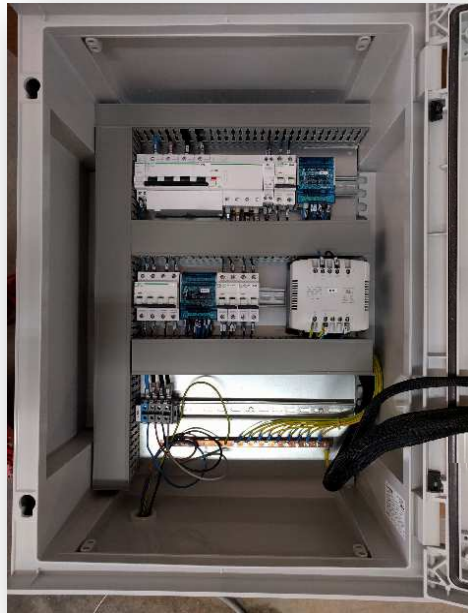

CONSTRUCTION ATELIER CSI « Armoires de CONTRÔLE/COMMANDE »