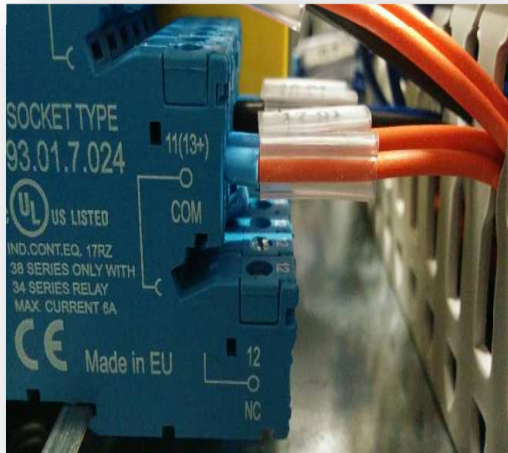

CONSTRUCTION ATELIER CSI « Armoires de CONTRÔLE/COMMANDE »