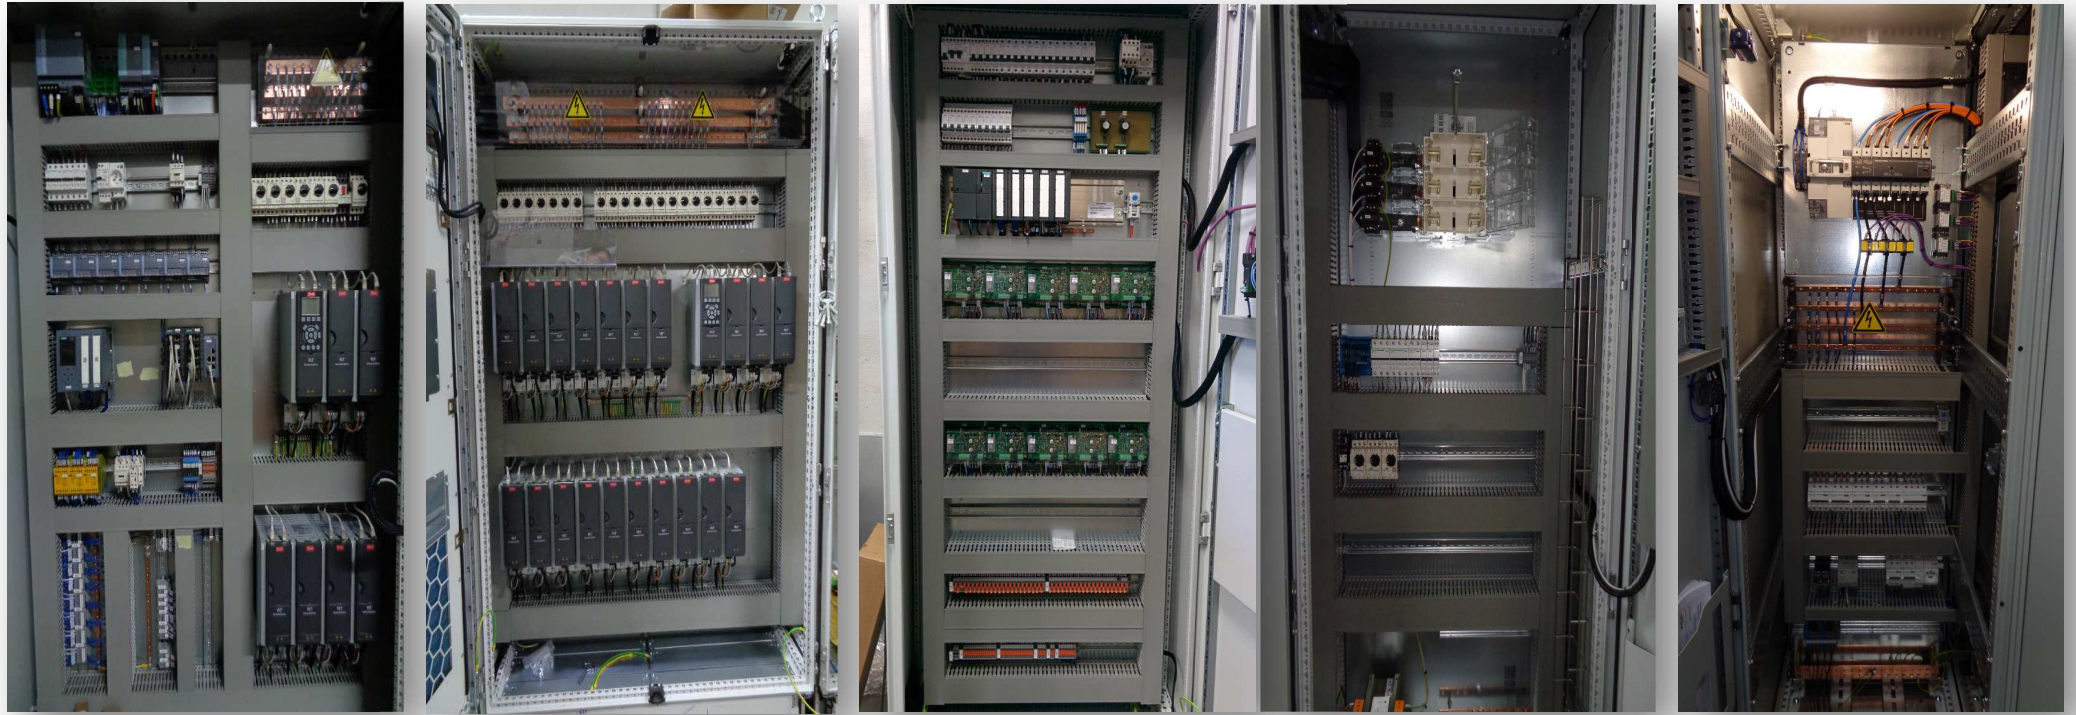

CONSTRUCTION ATELIER CSI « Armoires de CONTRÔLE/COMMANDE »