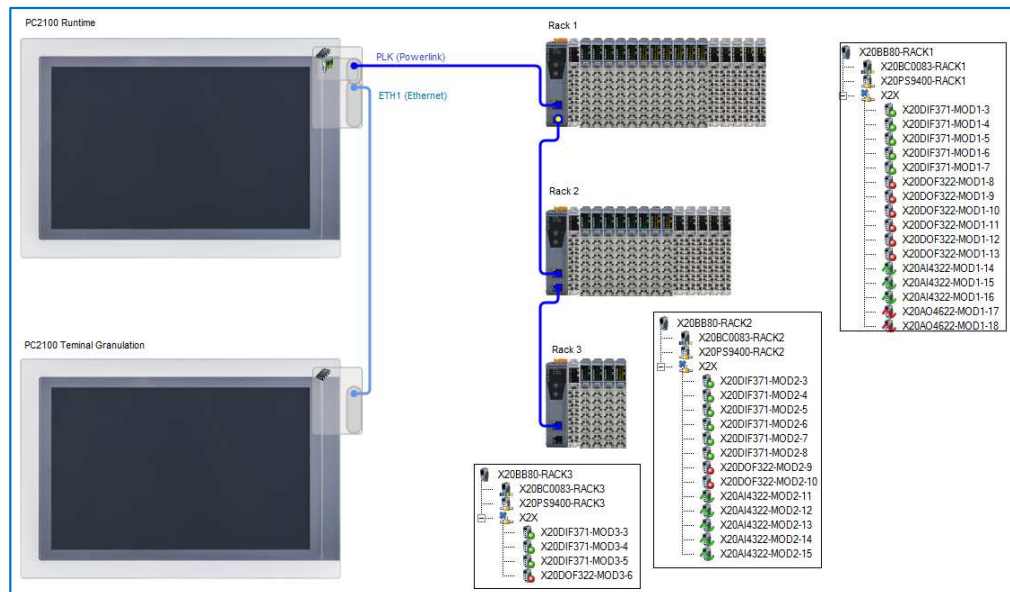

### Fonctionnalités :

Rénovation d'une unité de granulation d'engrais.  
 Pesage – Dosage – Convoyage  
 Régulation de température des fours  
 Remplacement des Armoires Existantes

### Contexte :

Automate **B&R Système X20**  
 E/S déportées **B&R Système X20**  
 Manel PC **PC2100 B&R**  
 Réseau Automate **POWERLINK**  
 Réseau Inter Terminaux **ETHERNET**

ETHERNET  
**POWERLINK**